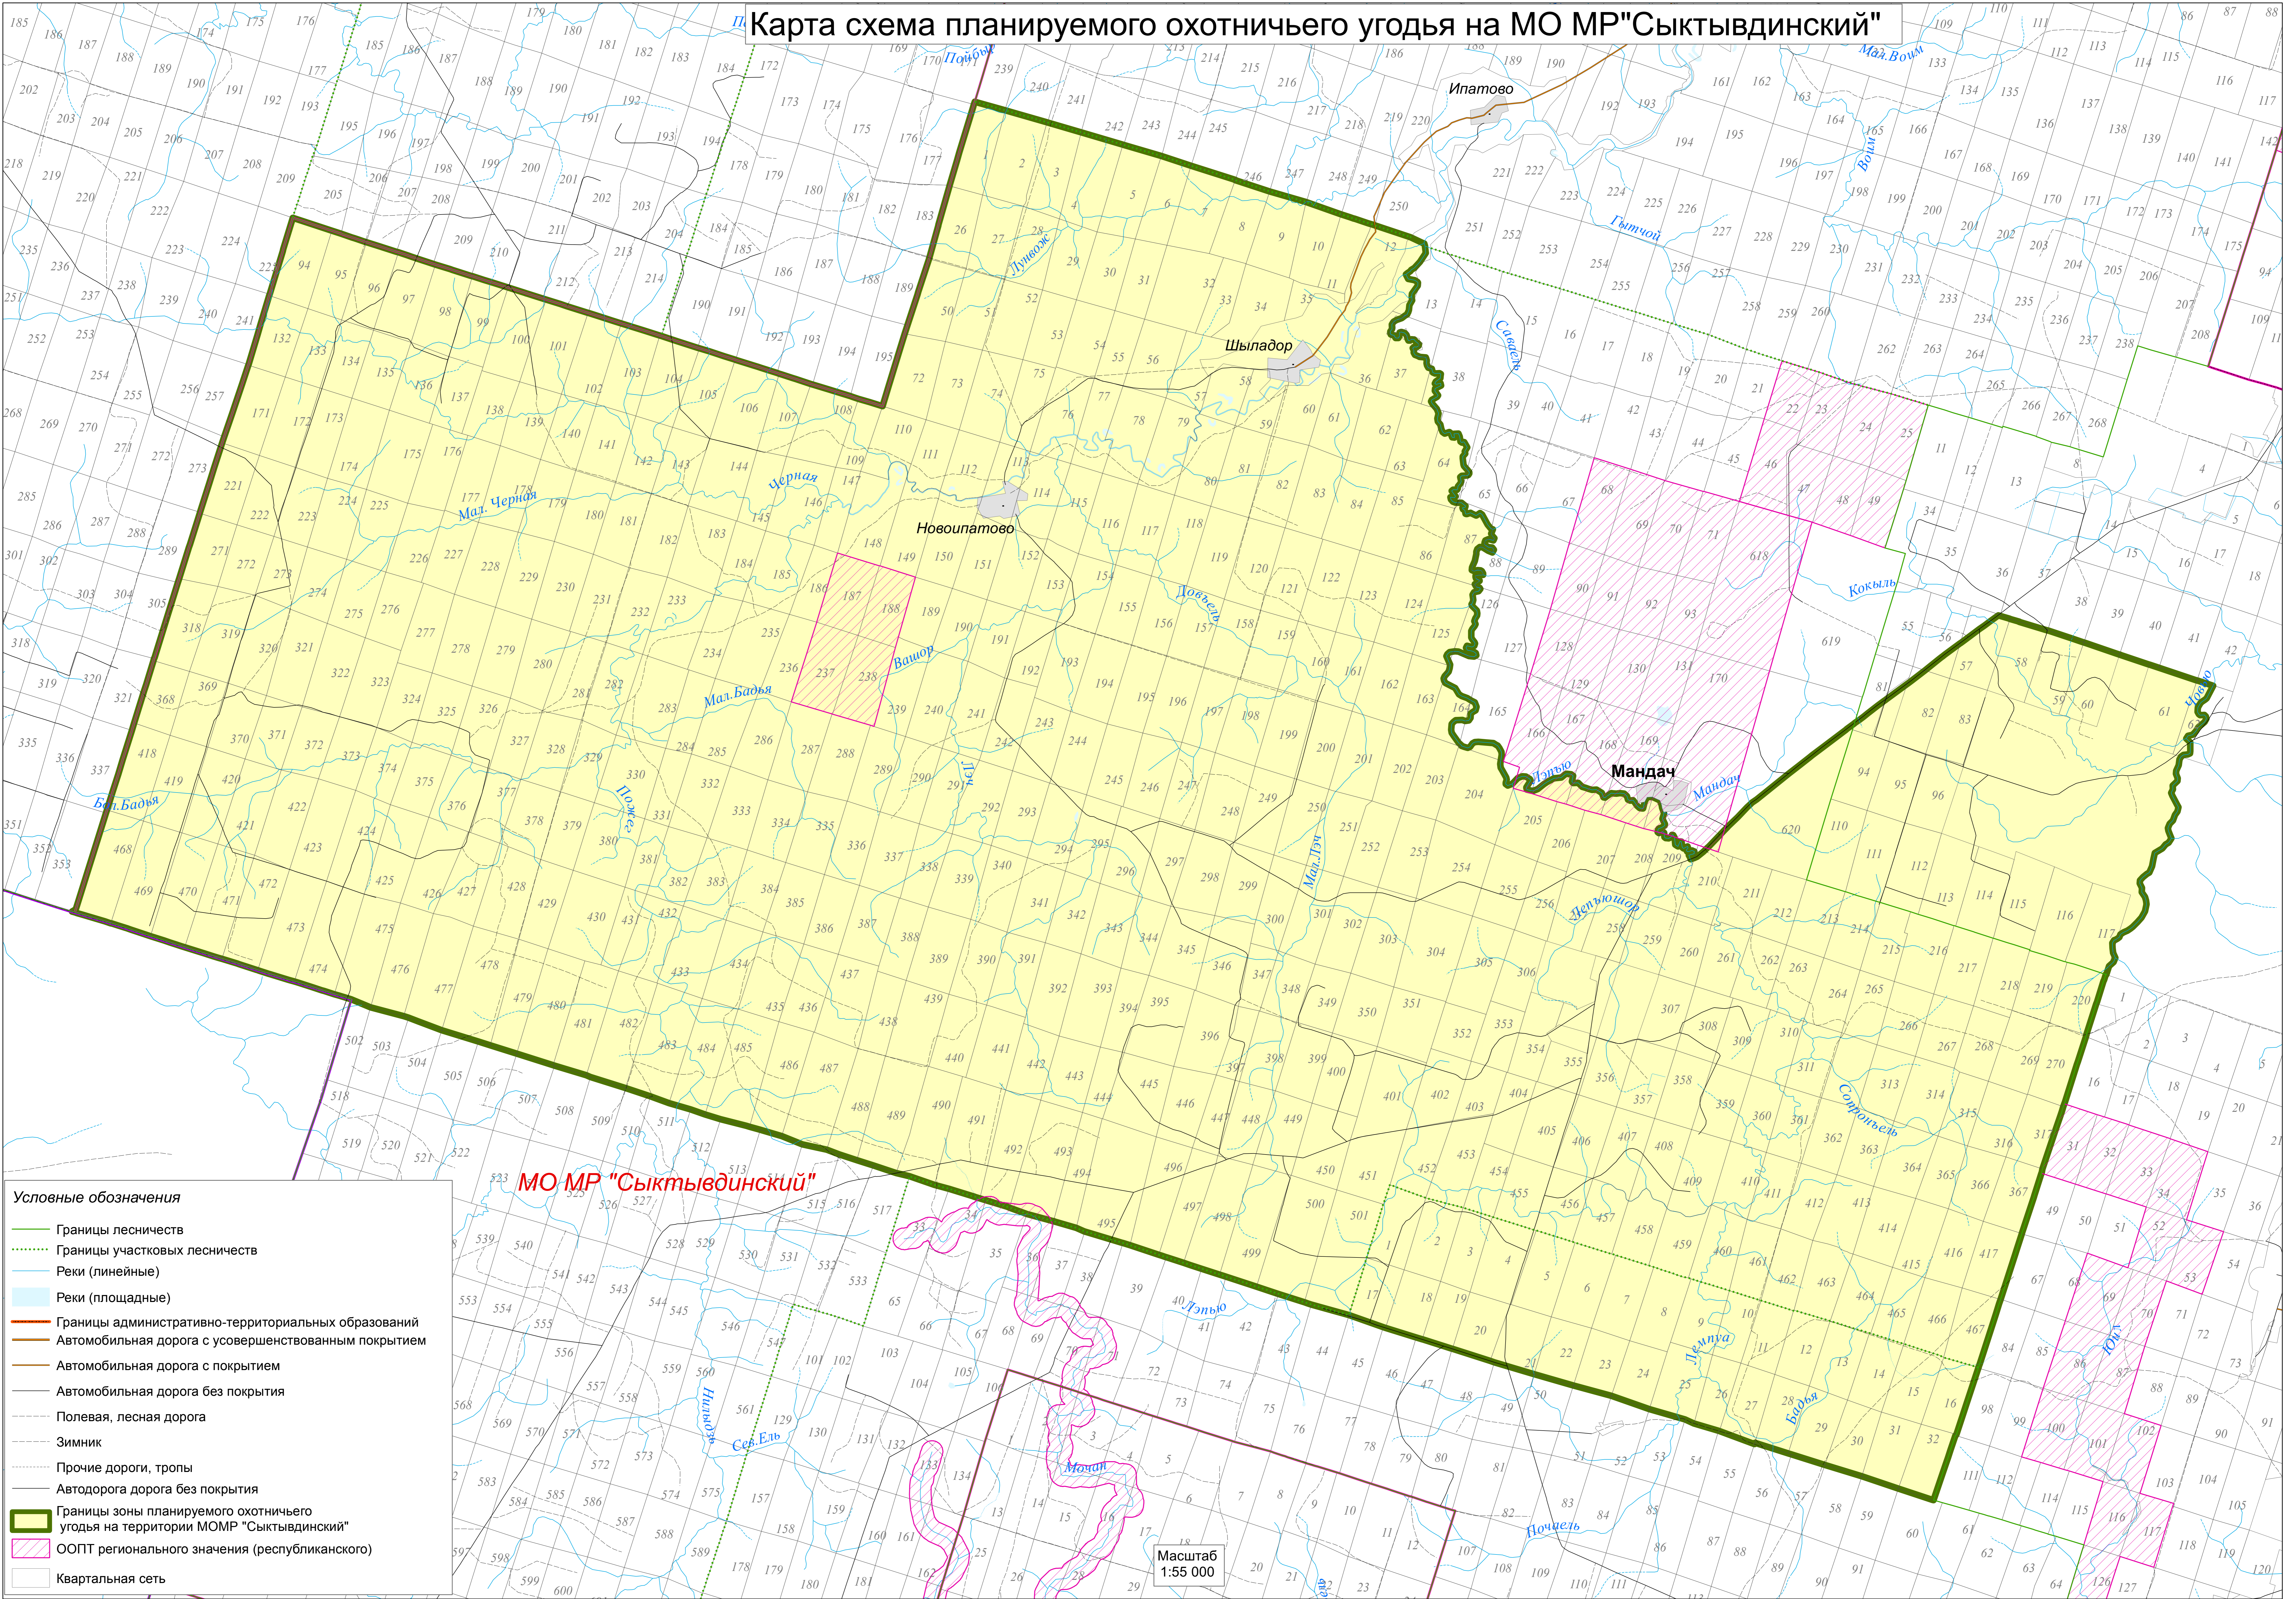

Карта схема планируемого охотничьего угодья на МО МР "Сыктывдинский"

- Условные обозначения**
- Границы лесничеств
 - · - - - - Границы участков лесничеств
 - Реки (линейные)
 - Реки (площадные)
 - Границы административно-территориальных образований
 - Автомобильная дорога с усовершенствованным покрытием
 - Автомобильная дорога с покрытием
 - Автомобильная дорога без покрытия
 - · - - - - Полевая, лесная дорога
 - Зимник
 - · - - - - Прочие дороги, тропы
 - Автодорога без покрытия
 - █ Границы зоны планируемого охотничьего угодья на территории МОМР "Сыктывдинский"
 - ▨ ООПТ регионального значения (республиканского)
 - Квартальная сеть

МО МР "Сыктывдинский"

Масштаб
1:55 000